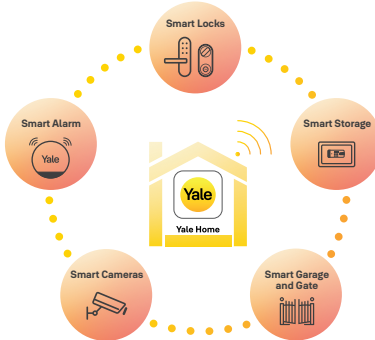

امنح حق الوصول إلى الأفراد الموثوقين باستخدام هاتفك باستخدام تطبيق Yale Home واعرف متى يتم الوصول إلى باب منزلك بفضل موجز الأنشطة التفصيلي. قم بتزويد الضيوف بمزيد من الملحقات بدون مفتاح مثل Yale Dot أو Yale Smart Keypad.

التحكم في التطبيق

يمكنك إدارة قفلك الذكي بسهولة والبقاء على اتصال بمنزلك وعائلتك، حتى عندما تكون بعيدًا.

اقفال الاسطوانة ذات الشكل الأوروبي واقفال الاسطوانة المستديرة مقاس 22 مم

- الوصول بدون مفتاح
- ملخص النشاط
- إشعارات في الوقت الحقيقي
- إدارة الضيوف
- خيارات اتصال متعددة
- قم بتوصيل جميع منتجات Yale الذكية والتحكم فيها من خلال تطبيق واحد

كيف تعمل:

قم بتحميل تطبيقنا Yale Home المجاني على نظام iOS أو Android.

Yale Home

يتصل ب:

قم بتوصيل المنتجات الأخرى من نظام Yale Smart Security الأيكولوجي الخاص بنا لفتح المزيد من الإمكانيات. تحقق من الموقع لمزيد من المعلومات.

أذكيا معًا

يعمل مع الشركاء الرائدة والمساعدين الصوتيين.

www.yale.ae

@yalehomeme

Part of ASSA ABLÖY

تعد Apple وشعار Apple وiPhone علامات تجارية مملوكة لشركة Apple Inc.، ومسجلة في الولايات المتحدة وبلدان ومناطق أخرى. يعد App Store علامة خدمة لشركة Apple Inc.