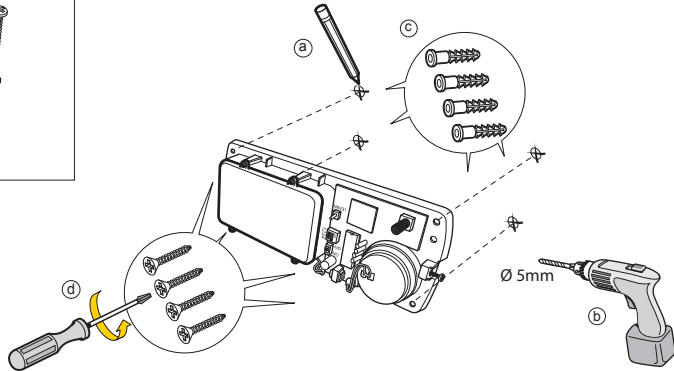

Yale®

SR-SR

(GB) Please see your Yale Smartphone Alarm System Instruction manual for the following: Adding this component to your Alarm, Changing the batteries, Troubleshooting.

(IT) Si prega di consultare il manuale istruzioni dell'allarme Yale Smartphone Alarm per le seguenti operazioni: Aggiungere questo componente al vostro allarme, Installazione, Sostituzione batterie, Risoluzione dei problemi.

(DE) Bitte beachten Sie Ihren Yale Smartphone Alarm-System Bedienungsanleitung für folgende: Das Hinzufügen dieser Tür / Fenster-Detektor, um Ihren Alarm, Installieren, Batteriewechsel, Fehlersuche.

(NO) Vi refererer til den medfølgende brukermanualen av Yale Smartphone Alarm systemet for følgende informasjon: Legge til tilleggsutstyr, Montere enheter, Bytte batterier, Problemløsning.