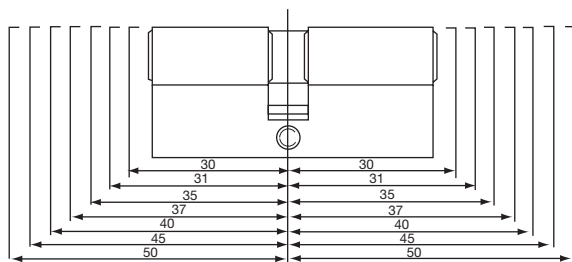

Cylindre de sécurité YC1000

Bénéficiant d'un système à 6 goupilles et de 4 clés réversibles, ce cylindre dispose de tous les atouts nécessaires pour sécuriser parfaitement des logements individuels. Il est également doté d'une fonction débrayable pour le confort.

Caractéristiques

- Cylindre profilé européen finition nickelé satiné
- Disponible en cylindre double, cylindre à bouton et demi-cylindre
- Conditionnement sous coque, carton de 10

Sécurité

- Système à 6 goupilles
- Plus de 10 000 variations
- Protection anti-crochetage, anti-perçage
- Carte personnelle pour la reproduction des clés

Confort

- 4 clés réversibles
- Fonction débrayable* : permet d'ouvrir une porte avec une clé déjà introduite du côté intérieur

* non disponible sur demi-cylindre et cylindre à bouton

Pour plus d'informations, consultez le site
www.yalelock.fr

Yale FRANCE
ASSA ABLOY AUBE ANJOU
Parc du Grand Troyes
10, avenue de l'Europe
10304 TROYES CEDEX