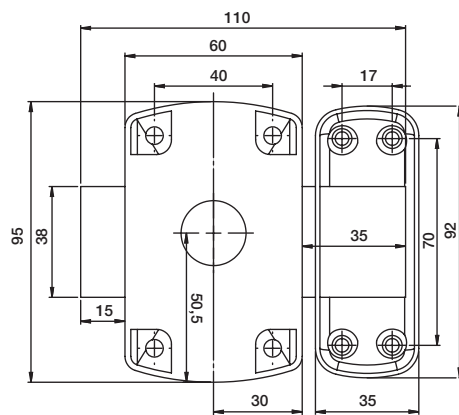

# Verrou à bouton YV10BT

Disponible en 3 dimensions, ce verrou à bouton traditionnel s'installe sur tous types de portes (bois, métal, PVC et alu) et est adapté à de nombreuses applications : porte d'appartement, de cave, locaux

## Caractéristiques

- Disponible avec cylindre de longueur 30, 40 et 45 mm
- Conditionnement sous coque, carton de 5

## Descriptif technique

- Coffre et gâche en acier embouti verni
- Cylindre rond à 5 goupilles
- Cylindre de diamètre 23 mm
- Pêne de longueur 110 mm
- 3 clés
- Sous-plaque de renfort et vis de fixation
- Finition marron doré