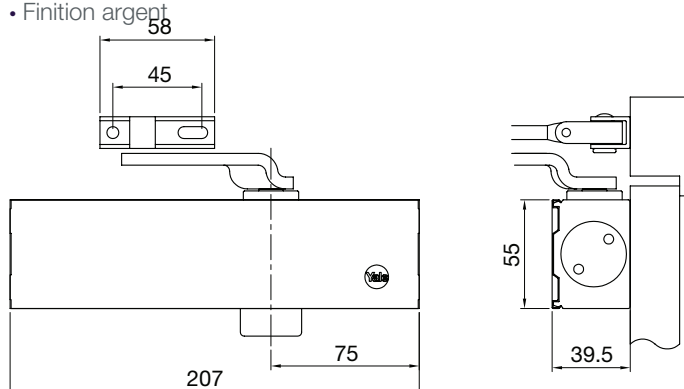

Ferme-porte avec bras compas

Série 5000

De la porte de communication à la porte coupe-feu, Yale dispose d'une gamme de ferme-portes adaptés à chaque besoin.

Caractéristiques

- Multiforce 2, 3 ou 4
- Certifié CE EN 1154
- Apte à équiper des portes coupe-feu en position 3 ou 4
- Conditionnement en boîte, carton de 10

Descriptif technique

- Corps moulé en aluminium avec capot clipsé
- Réglage de la vitesse de fermeture et de l'à-coup final
- Réversible : pour portes droites et gauches
- Valves de sécurité contre les suppressions (utilisation abusive)
- Force 2 : poids de la porte maxi. 40kg, largeur de la porte maxi. 850mm
- Force 3 : poids de la porte maxi. 60kg, largeur de la porte maxi. 950mm
- Force 4 : poids de la porte maxi. 80kg, largeur de la porte maxi. 1100mm
- Gabarit de montage inclus
- Finition argent