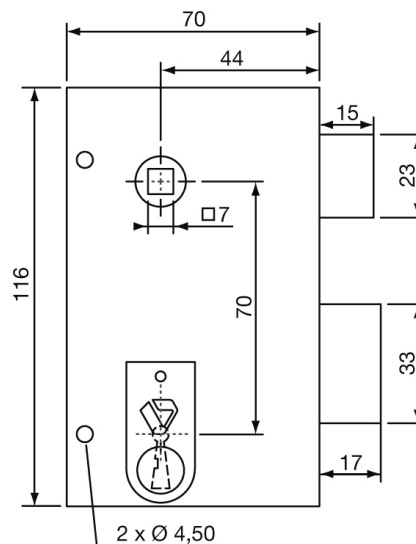

Serrure en applique verticale à fouillot YAV36

Pour installer ou remplacer une serrure sur une porte de communication intérieure, une grille ou un portail, vous pouvez choisir parmi la gamme de serrures en applique monopoint Yale.

Caractéristiques

- Disponible en version droite ou gauche
- Pour portes intérieures
- Garantie 3 ans
- Conditionnement sous coque, carton de 6

Descriptif technique

- En acier
- Fouillot : carré de 7 mm
- Pêne en acier nickelé
- 2 clés standards (type clé L)
- Finition vernie kaki