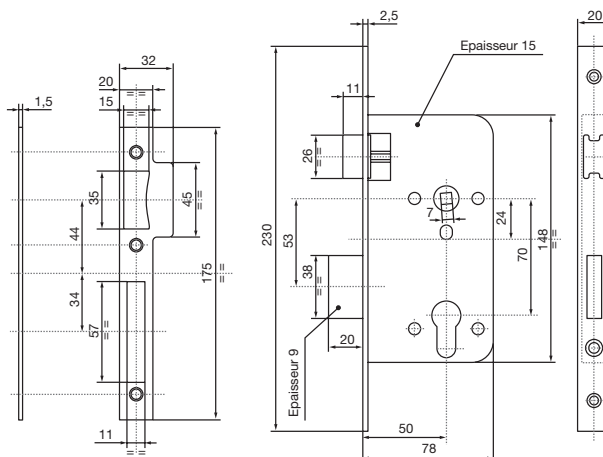

Serrure à encastrer cylindre Y60

Caractéristiques

- Réversible sans démontage (droite ou gauche)
- Pour porte d'entrée
- Garantie 3 ans
- Conditionnement sous coque, carton de 5

Descriptif technique

Coffre

- Hauteur 148 mm
- En acier
- Fouillot : carré de 7 mm pour être associé à une béquille
- Trous de passage rosace au fouillot et au cylindre
- Axe à 50 mm
- Entraxe 70 mm
- Finition vernie noir

Pênes

- Pêne ½ tour nickelé
- Pêne dormant nickelé

Têtière

- Dimensions : 230x20x2,5 mm
- En acier
- Bouts carrés
- Finition vernie noir

Pour plus d'informations, consultez le site www.yalelock.fr

Yale FRANCE

ASSA ABLOY AUBE ANJOU
Parc du Grand Troyes
10, avenue de l'Europe
10304 TROYES CEDEX