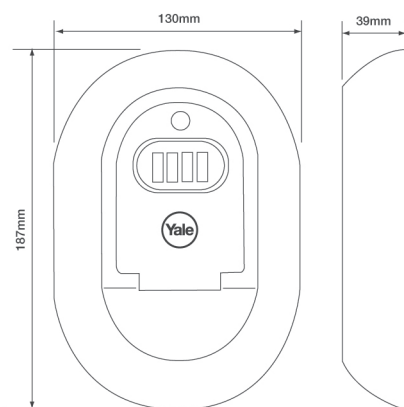

Mini coffre à clés - Key Access Y500/187/1

Ne cachez plus vos clés sous le paillason, le mini coffre à clés Key Access est la solution idéale pour un rangement sécurisé de vos clés. Pour plus de sécurité, il est conseillé d'installer ce coffre dans un endroit discret.

Caractéristiques

- Dimensions extérieures : 178x130x39 mm
- Dimensions intérieures : 100x62x30 mm
- Conditionnement sous blister

Descriptif technique

- Compartiment de stockage pouvant sécuriser jusqu'à 3 clés
- Code programmable 4 chiffres
- Cache de protection en plastique pour une résistance optimale aux intempéries
- Kit de fixation inclus pour montage mural
- Fixation invisible
- Coloris : gris