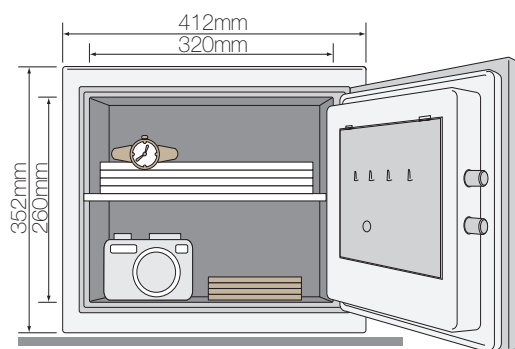

### Caractéristiques

- Capacité : 19 litres
- Poids : 31 kg
- Dimensions extérieures : 352x412x363 mm
- Dimensions intérieures : 260x320x234 mm
- Adapté pour documents A4