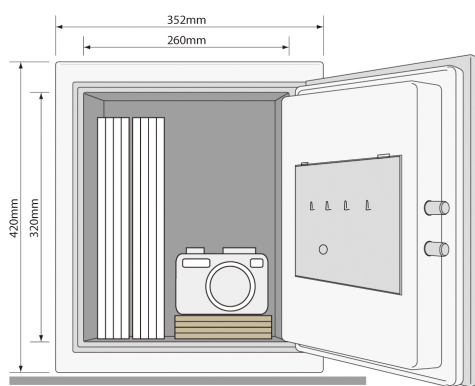

### Caractéristiques

- Capacité : 25,3 litres
- Poids : 36 kg
- Dimensions extérieures : 420x352x433 mm
- Dimensions intérieures : 320x260x304 mm
- Adapté pour documents A4