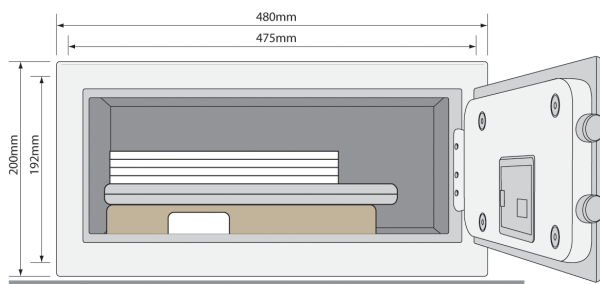

## Coffre-fort de sécurité 26,9 litres

Les coffres forts de sécurité protègent vos biens de valeur pendant une absence temporaire. Les coffres forts peuvent être ouverts grâce à un code personnalisable ou par une serrure mécanique haute sécurité.

### Caractéristiques

- Capacité : 26,9 litres
- Poids : 13,2 kg
- Dimensions extérieures : 200x480x350 mm
- Dimensions intérieures : 192x475x295 mm
- Adapté pour documents A4 et ordinateurs portables jusqu'à 15"

### Résistance

- Porte en acier découpée au laser et charnières renforcées
- Pènes de diamètre 22 mm
- Ouverture manuelle d'urgence : 2 clés à double panneton incluses