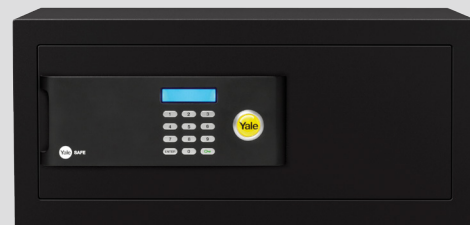

Pour plus d'informations, consultez le site www.yalelock.fr

Yale FRANCE
ASSA ABLOY AUBE ANJOU
Parc du Grand Troyes
10, avenue de l'Europe
10304 TROYES CEDEX