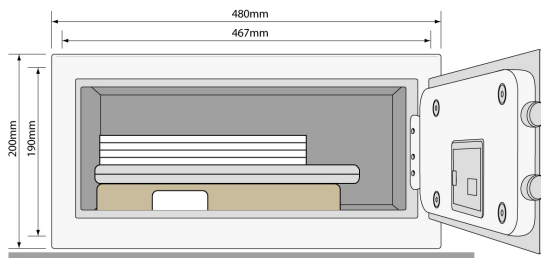

YLM/200/EG1

Coffre-fort certifié SKG** 24,8 litres

Conçus pour assurer un dépôt d'argent liquide de 2000 euros ou d'objets précieux de 20 000 euros, les coffres forts certifiés SKG** ont été développés pour faire face aux techniques d'effraction récentes et apporter une protection optimale.

Caractéristiques

- Capacité : 24,8 litres
- Poids : 19 kg
- Dimensions extérieures : 200x480x350 mm
- Dimensions intérieures : 190x467x280 mm
- Adapté pour documents A4 et ordinateurs portables jusqu'à 15"