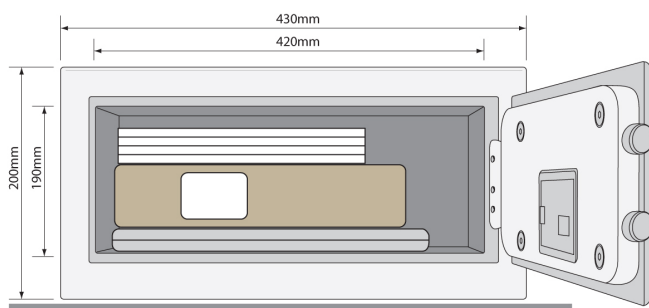

## Coffre-fort standard 23,9 litres

Nos coffres-forts permettent de sécuriser votre passeport, vos papiers importants, vos cartes bancaires, vos clés. Les ranger dans un coffre-fort est aussi le meilleur moyen de les trouver quand vous en avez besoin!

### Caractéristiques

- Capacité : 23,9 litres
- Poids : 9,4 kg
- Dimensions extérieures : 200x430x350 mm
- Dimensions intérieures : 190x420x300 mm
- Adapté pour documents A4 et ordinateurs portables jusqu'à 15"

### Verrouillage

- Serrure électronique avec ouverture manuelle
- 2 clés à pompe incluses
- Pênes de diamètre 16 mm