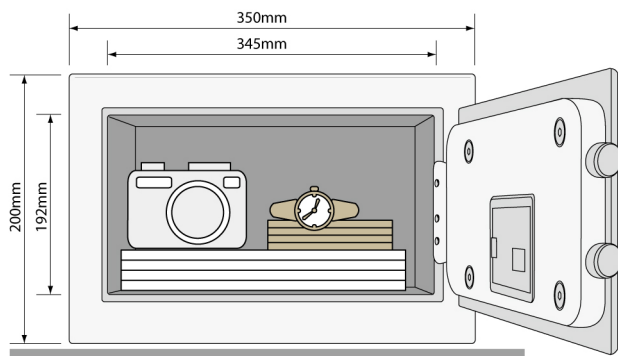

YSB/200/EB1

Coffre-fort de sécurité 9,6 litres

Les coffres forts de sécurité protègent vos biens de valeur pendant une absence temporaire. Les coffres forts peuvent être ouverts grâce à un code personnalisable ou par une serrure mécanique haute sécurité.

Caractéristiques

- Capacité : 9,6 litres
- Poids : 8,8 kg
- Dimensions extérieures : 200x350x200 mm
- Dimensions intérieures : 192x345x145 mm
- Adapté pour documents A4

Un design alliant élégance et modernité

- Serrure électronique avec pènes motorisés
- Ecran LCD intuitif avec rétroéclairage bleu
- Tapis intérieur

Résistance

- Porte en acier découpée au laser et charnières renforcées
- Pènes de diamètre 22 mm
- Ouverture manuelle d'urgence : 2 clés à double panneton incluses