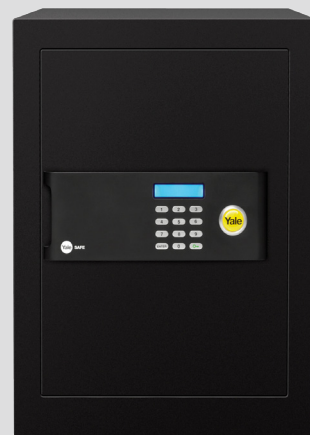

Pour plus d'informations, consultez le site www.yalelock.fr

Yale FRANCE
ASSA ABLOY AUBE ANJOU
Parc du Grand Troyes
10, avenue de l'Europe
10304 TROYES CEDEX