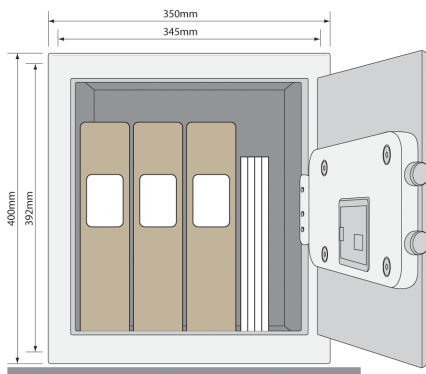

YSB/400/EB1

Coffre-fort de sécurité 38,5 litres

Les coffres forts de sécurité protègent vos biens de valeur pendant une absence temporaire. Les coffres forts peuvent être ouverts grâce à un code personnalisable ou par une serrure mécanique

Caractéristiques

- Capacité : 38,5 litres
- Poids : 16,9 kg
- Dimensions extérieures : 400x350x340 mm
- Dimensions intérieures : 392x345x285 mm
- Adapté pour documents A4

Un design alliant élégance et modernité

- Serrure électronique avec pènes motorisés
- Ecran LCD intuitif avec rétroéclairage bleu
- Tapis intérieur
- Etagère robuste et amovible

Résistance

- Porte en acier découpée au laser et charnières renforcées
- Pènes de diamètre 22 mm
- Ouverture manuelle d'urgence : 2 clés à double panneton incluses