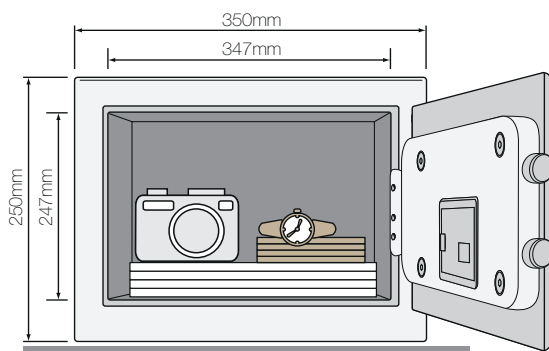

YSG/250/DB1

Coffre-fort hôtel 16 litres

Les coffres-forts hôtel permettent de sécuriser les clés, passeports et autres biens précieux d'un invité. Sécurisés par un code utilisateur programmable et un code maître, ils offrent une sécurité pour le client et l'hôtelier.

Caractéristiques

- Capacité : 16 litres
- Poids : 8 kg
- Dimensions extérieures : 250x350x250 mm
- Dimensions intérieures : 247x347x187 mm
- Adapté pour documents A4

Verrouillage

- Serrure électronique avec ouverture manuelle
- 2 clés à pompe incluses
- Pênes de diamètre 16 mm