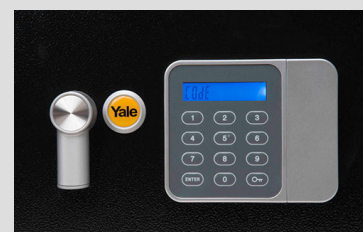

Caractéristiques

- Capacité : 16 litres
- Poids : 8 kg
- Dimensions extérieures : 250x350x250 mm
- Dimensions intérieures : 247x347x187 mm
- Adapté pour documents A4

Verrouillage

- Serrure électronique avec ouverture manuelle
- 2 clés à pompe incluses
- Pênes de diamètre 16 mm

Fonctionnalités

- Code utilisateur programmable 3 à 8 chiffres (100 000 combinaisons possibles)
- Code maître pour l'hôtelier
- Activation/désactivation de l'affichage du code
- Mode silencieux

Facile à utiliser

- Ecran LCD intuitif avec rétroéclairage bleu
- Verrouillage de sécurité en cas de code erroné
- Alimentation par 4 piles AAA
- Remplacement des piles accessible de l'extérieur

Montage

- Trous pré-perçés et fixations incluses