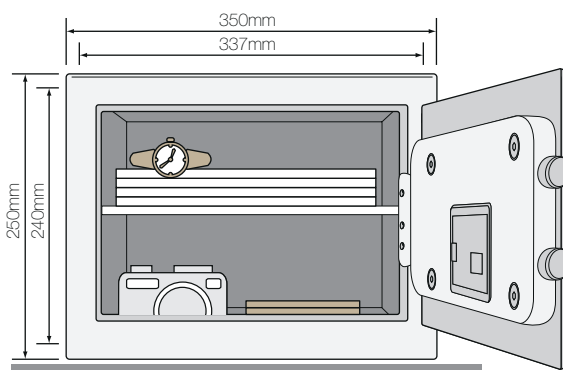

YSM/250/EG1

Coffre-fort certifié SKG** 18,6 litres

Conçus pour assurer un dépôt d'argent liquide de 2000 euros ou d'objets précieux de 20 000 euros, les coffres forts certifiés SKG** ont été développés pour faire face aux techniques d'effraction récentes et apporter une protection optimale.

Caractéristiques

- Capacité : 18,6 litres
- Poids : 16 kg
- Dimensions extérieures : 250x350x300 mm
- Dimensions intérieures : 240x337x230 mm
- Adapté pour documents A4

Un design alliant élégance et modernité

- Serrure électronique avec pènes motorisés
- Ecran LCD intuitif avec rétroéclairage bleu
- Eclairage intérieur LED
- Revêtement intérieur en feutre
- Etagère robuste et amovible

Résistance

- Coffre-fort en acier blindé avec plaques anti-perçages
- Porte en acier découpée au laser et charnières renforcées
- Pènes de diamètre 22 mm
- Ouverture manuelle d'urgence : 2 clés à double panneton incluses