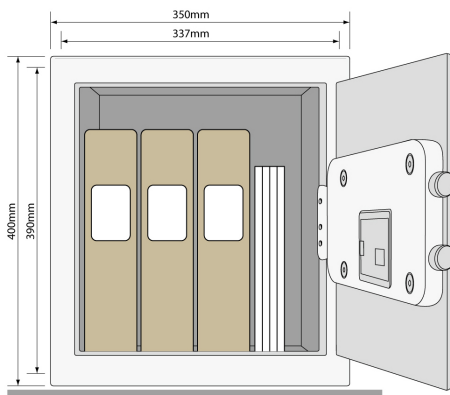

YSM/400/EG1

Coffre-fort certifié SKG** 35,5 litres

Conçus pour assurer un dépôt d'argent liquide de 2000 euros ou d'objets précieux de 20 000 euros, les coffres forts certifiés SKG** ont été développés pour faire face aux techniques d'effraction récentes et apporter une protection optimale.

Caractéristiques

- Capacité : 35,5 litres
- Poids : 22,6 kg
- Dimensions extérieures : 400x350x340 mm
- Dimensions intérieures : 390x337x270 mm
- Adapté pour documents A4

Un design alliant élégance et modernité

- Serrure électronique avec pènes motorisés
- Ecran LCD intuitif avec rétroéclairage bleu
- Eclairage intérieur LED
- Revêtement intérieur en feutre
- Etagère robuste et amovible

Résistance

- Coffre-fort en acier blindé avec plaques anti-perçages
- Porte en acier découpée au laser et charnières renforcées
- Pênes de diamètre 22 mm
- Ouverture manuelle d'urgence : 2 clés à double panneton incluses