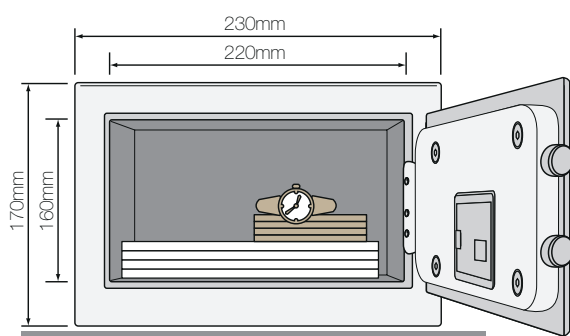

YSV/170/DB1

Mini coffre noir

Nos coffres-forts permettent de sécuriser votre passeport, vos papiers importants, vos cartes bancaires, vos clés. Les ranger dans un coffre-fort est aussi le meilleur moyen de les trouver quand vous en avez besoin!

Caractéristiques

- Capacité : 3,8 litres
- Poids : 3,6 kg
- Dimensions extérieures : 170x230x170 mm
- Dimensions intérieures : 160x220x110 mm

Verrouillage

- Serrure électronique avec ouverture manuelle
- 2 clés à pompe incluses
- Pênes de diamètre 16 mm

Facile à utiliser

- Code programmable 3 à 8 chiffres (100 000 combinaisons possibles)
- Verrouillage de sécurité en cas de code erroné
- Alimentation par 4 piles AA
- Alerte batterie faible

Montage

- Trous pré-perçés et fixations incluses