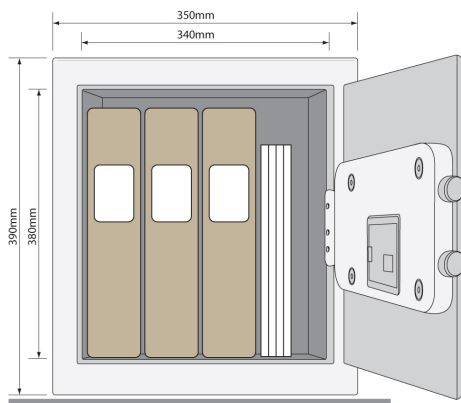

YSV/390/DB1

Coffre-fort standard 40,1 litres

Nos coffres-forts permettent de sécuriser votre passeport, vos papiers importants, vos cartes bancaires, vos clés. Les ranger dans un coffre-fort est aussi le meilleur moyen de les trouver quand vous en avez besoin!

Caractéristiques

- Capacité : 40,1 litres
- Poids : 14 kg
- Dimensions extérieures : 390x350x360 mm
- Dimensions intérieures : 380x340x310 mm
- Adapté pour documents A4

Verrouillage

- Serrure électronique avec ouverture manuelle
- 2 clés à pompe incluses
- Pênes de diamètre 16 mm

Facile à utiliser

- Code programmable 3 à 8 chiffres (100 000 combinaisons possibles)
- Verrouillage de sécurité en cas de code erroné
- Alimentation par 4 piles AA
- Alerte batterie faible

Montage

- Trous pré-perçés et fixations incluses