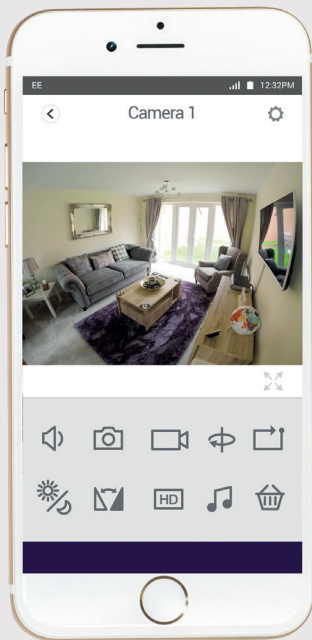

Caractéristiques

- Résolution HD720p
- Vision nocturne jusqu'à 8m
- Haut parleur et microphone intégrés
- Compatible avec carte Micro SD (non inclus)

Connexion

- Installation via réseau WiFi
- L'utilisation de l'application Yale Home View nécessite une connexion WiFi ou 3G/4G

Application Yale Home View

iOS 9 +

Android 4.4 +

An ASSA ABLOY Group brand

ASSA ABLOY

La solution intelligente pour protéger votre maison.

-  Activation du haut parleur
-  Enregistrer une photo sur carte SD
-  Enregistrer une vidéo sur carte SD
-  Paramètres de la vision nocturne
-  Basculement de l'image
-  Réglage de la résolution d'image
-  Cette fonction est actuellement indisponible
-  Lien vers www.yalelock.com/smart-living