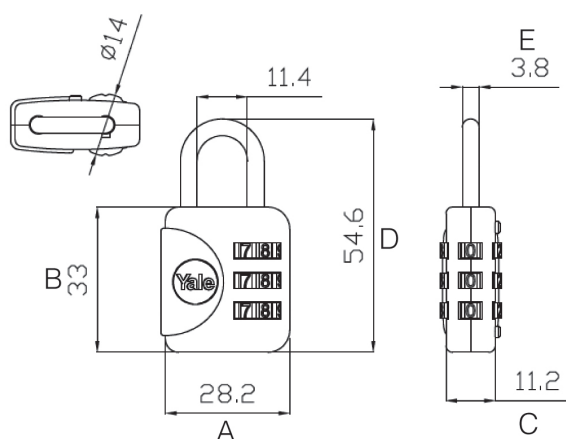

Cadenas de voyage YP1/28/121/1

Les cadenas de voyage Yale associent un design unique et des couleurs vives pour repérer facilement vos bagages lors de vos déplacements.

Caractéristiques

- Dimensions : 28 mm
- Niveau de sécurité : 2/10
- Applications : bagages
- Conditionnement sous coque, carton de 6

Descriptif technique

- Corps en zinc
- Anse en acier chromé
- Code programmable 3 chiffres
- Coloris : jaune, gris, rouge

Pour plus d'informations, consultez le site
www.yalelock.fr

Yale FRANCE
ASSA ABLOY AUBE ANJOU
Parc du Grand Troyes
10, avenue de l'Europe
10304 TROYES CEDEX