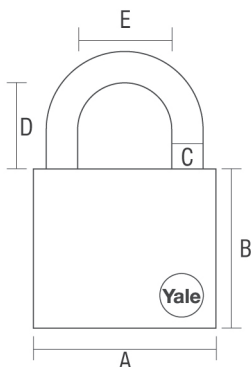

Cadenas Hammer YE2

La forme unique du cadenas de sécurité Hammer a été spécialement étudiée pour assurer une résistance à l'effraction et à la corrosion. Il constitue une solution idéale pour la protection de container, poids lourds, barrière ou chaîne.

Caractéristiques

- Dimensions : 80 mm
- Niveau de sécurité : 6/10
- Applications : barrière, container, grille, poids lourds...
- Conditionnement sous coque, carton de 6

Descriptif technique

- Corps en laiton massif
- Adapté à une utilisation extérieure
- Anse en acier cémenté
- Double verrouillage de l'anse
- Cylindre 5 goupilles avec protection anti-crochetage
- Ressorts en acier inoxydable
- Clé prisonnière
- 3 clés