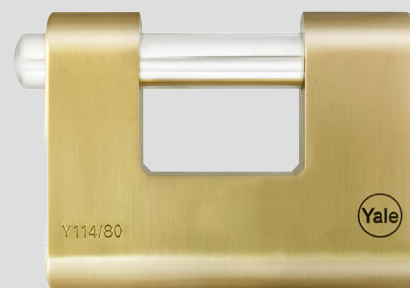

# Cadenas Shutter Y114

De forme rectangulaire, ce cadenas de sécurité a été spécialement conçu pour la protection de container, poids lourds, barrière ou chaîne. Il dispose d'une anse protégée et d'une forme unique étudiée pour limiter l'utilisation d'une tenaille.

## Caractéristiques

- Dimensions : 80 mm
- Niveau de sécurité : 7/10
- Applications : barrière, container, grille, poids lourds...
- Conditionnement sous coque, carton de 6

## Descriptif technique

- Corps en laiton massif
- Adapté à une utilisation extérieure
- Anse en acier cémenté
- Cylindre 5 goupilles
- 3 clés

Code	A	B	C	D	E
Y114/80/118/1	80	63	18	36	

Pour plus d'informations, consultez le site  
[www.yalelock.fr](http://www.yalelock.fr)