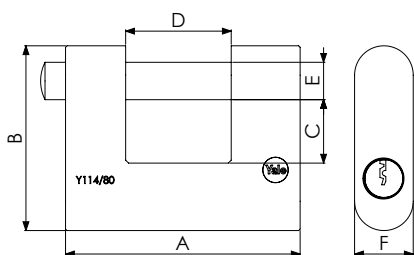

# Cadenas Shutter Y114

De forme rectangulaire, ce cadenas de sécurité a été spécialement conçu pour la protection de container, poids lourds, barrière ou chaîne. Il dispose d'une anse protégée et d'une forme unique étudiée pour limiter l'utilisation d'une tenaille.

## Caractéristiques

- Dimensions : 80 mm
- Niveau de sécurité : 7/10
- Applications : barrière, container, grille, poids lourds...
- Conditionnement sous coque, carton de 6

## Descriptif technique

- Corps en laiton massif
- Adapté à une utilisation extérieure
- Anse en acier cémenté
- Cylindre 5 goupilles
- 3 clés

Code	A	B	C	D	E
Y114/80/118/1	80	63	18	36	

Pour plus d'informations, consultez le site  
[www.yalelock.fr](http://www.yalelock.fr)