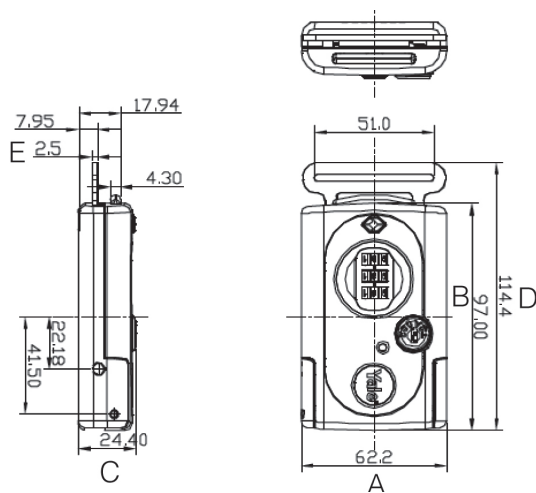

Sangle TSA à combinaison YTL1/62/4/1

Les sangles TSA vous permettent de sécuriser et de personnaliser vos bagages lorsque vous voyagez à l'étranger grâce à la technologie Voyage Sentry.

STANDARD

Caractéristiques

- Longueur : 2 m
- Niveau de sécurité : 2/10
- Applications : bagages
- Conditionnement sous coque, carton de 6

Descriptif technique

- Sangle homologuée pour les aéroports américains (TSA)
- Corps en polypropène avec verrouillage ABS
- Code programmable 3 chiffres
- Indicateur lorsque le cadenas a été ouvert (par les agents de sécurité)
- Étiquette pour identifier les bagages à l'aéroport
- Coloris : gris et rouge