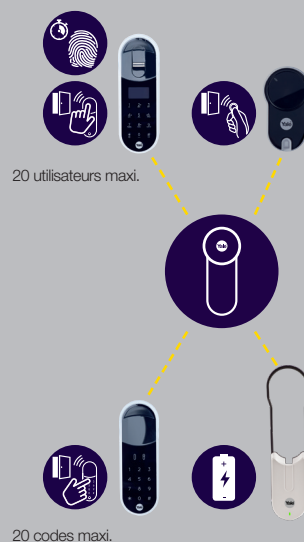

ASSA ABLOY

La solution intelligente pour protéger votre maison.