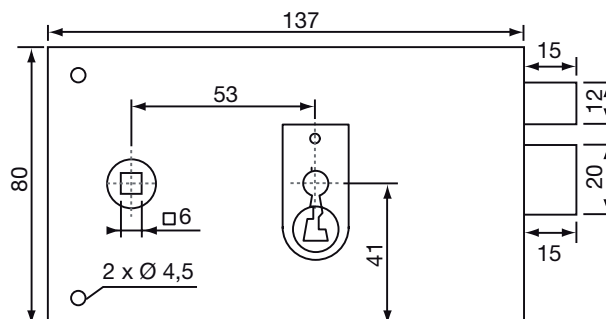

Serrure en applique horizontale à fouillot YAH36

Pour installer ou remplacer une serrure sur une porte de communication intérieure, une grille ou un portail, vous pouvez choisir parmi la gamme de serrures en applique monopoint Yale.

Caractéristiques

- Disponible en version droite ou gauche
- Pour portes intérieures
- Garantie 3 ans
- Conditionnement sous coque, carton de 6

Descriptif technique

- En acier
- Fouillot : carré de 6 mm
- Pêne en acier nickelé
- 2 clés standards (type clé L)
- Finition vernie kaki