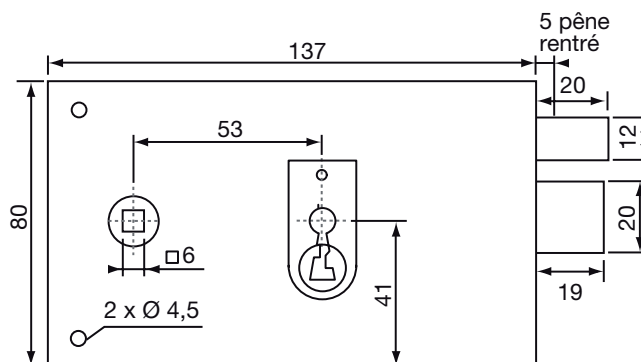

Serrure en applique horizontale à fouillot YAH37

Pour installer ou remplacer une serrure sur une porte de communication intérieure, une grille ou un portail, vous pouvez choisir parmi la gamme de serrures en applique monopoint Yale.

Caractéristiques

- Disponible en version droite ou gauche
- Pour grilles et portails
- Garantie 3 ans
- Conditionnement sous coque, carton de 6

Descriptif technique

- En acier
- Fouillot : carré de 6 mm
- Pêne en acier nickelé
- 2 clés standards (type clé L)
- Finition vernie blanc