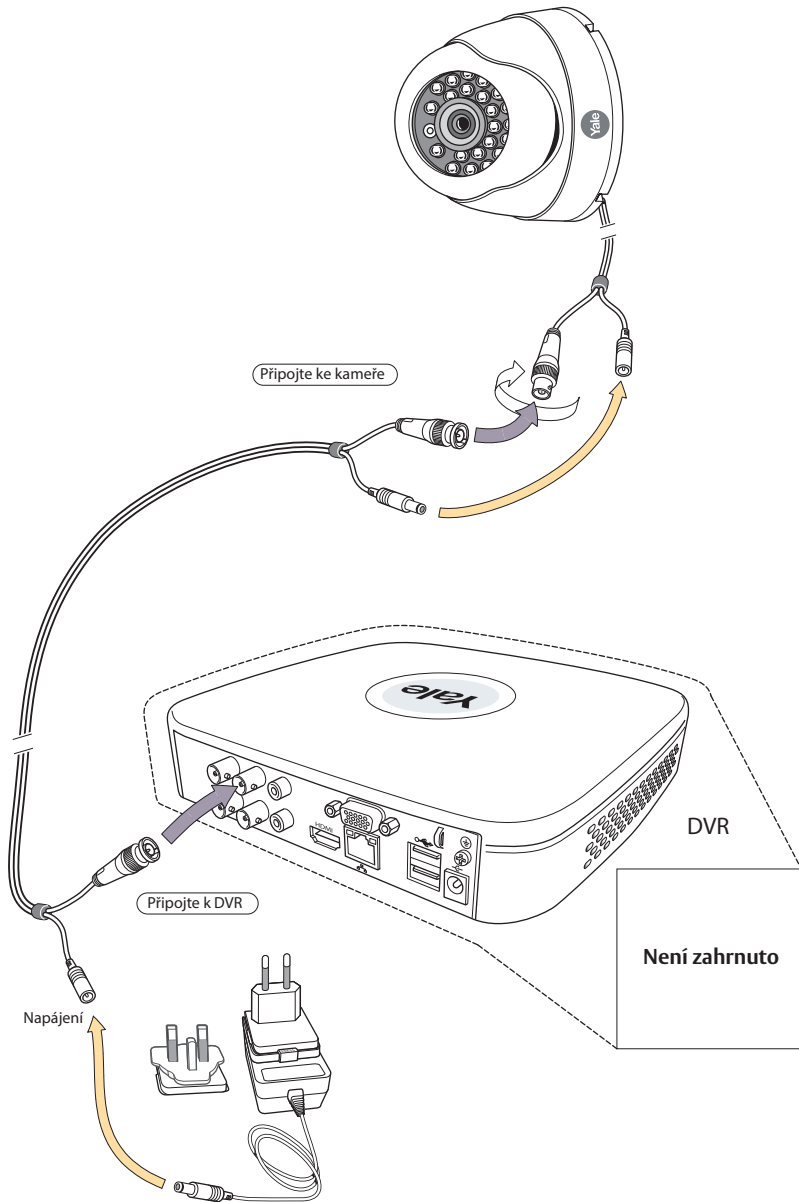

Kamera Smart Home CCTV Dome Příručka

CCTV Kamera

DC 12V

Kabel DVR

110 - 240 V AC

12V DC

EU

UK