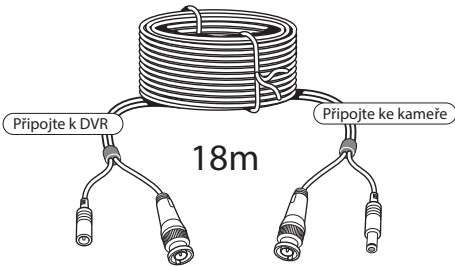

Kamera Smart Home CCTV Dome Příručka

CCTV Kamera

DC 12V

Kabel DVR

110 - 240 V AC

12V DC

EU

UK