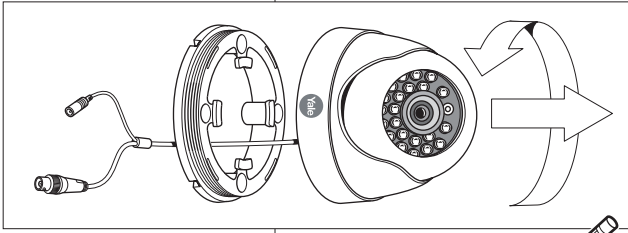

(CZ) Montáž