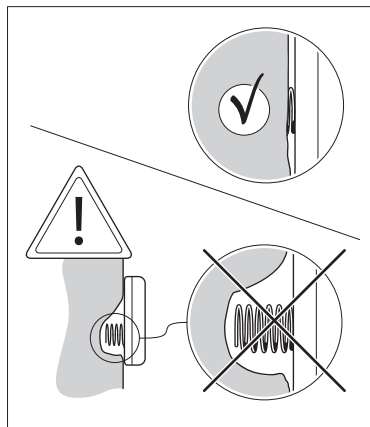

(DE) In der Bedienungsanleitung Deines Yale Sync Smart Home Alarms findest Du weitere Informationen zu: Einbinden dieses Zubehörs in Dein Alarmsystem, Einlegen und Wechseln der Batterien und Fehlersuche. Das Handbuch kannst Du herunterladen auf www.yalelock.com/smart-living

(FR) Veuillez consulter le mode d'emploi de votre système d'alarme Yale Sync pour les opérations suivantes : ajout d'un nouvel appareil, installation, remplacement des piles, dépannage. Pour télécharger le manuel d'utilisation complet, visitez www.yalelock.com/smart-living

(IT) Si prega di consultare il manuale istruzioni dell'allarme Yale Sync Smart Home per le seguenti operazioni: Aggiungere questo componente al vostro Allarme, Installazione, Sostituzione batterie, Risoluzione dei problemi. Per scaricare il manuale visita la pagina prodotto www.yalelock.com/smart-living

(ES) Por favor, consultar el manual de instrucciones de Yale Sync Smart Home Alarm para lo siguiente: Añadir este dispositivo a tu alarma, instalación, cambio de pilas y preguntas frecuentes. Para la descarga del manual puedes visitar www.yalelock.com/smart-living

i