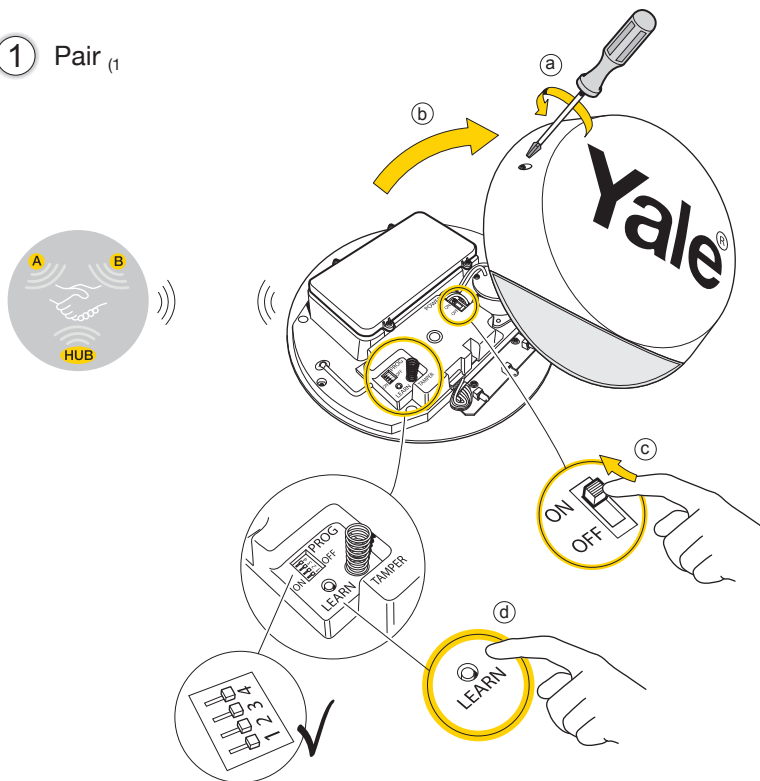

(FR) Veuillez consulter le mode d'emploi de votre système d'alarme Yale Sync pour les opérations suivantes : ajout d'un nouvel appareil, installation, remplacement des piles, dépannage. Pour télécharger le manuel d'utilisation complet, visitez www.yalelock.com/smart-living

(IT) Si prega di consultare il manuale istruzioni dell'allarme Yale Sync Smart Home per le seguenti operazioni: Aggiungere questo componente al vostro Allarme, Installazione, Sostituzione batterie, Risoluzione dei problemi. Per scaricare il manuale visita la pagina prodotto www.yalelock.com/smart-living

(ES) Por favor, consultar el manual de instrucciones de Yale Sync Smart Home Alarm para lo siguiente: Añadir este dispositivo a tu alarma, instalación, cambio de pilas y preguntas frecuentes. Para la descarga del manual puedes visitar www.yalelock.com/smart-living

i

1 Pair (1)

(1 (DE) Verbinden - (FR) Appairez - (IT) Associazione - (ES) Vincular.

2

Test location for radio
signal strength (2)

(2 (DE) Teste die Signalstärke am geplanten Standort - (FR) Testez la portée du signal dans les
emplacements envisagés - (IT) Verifica la potenza del segnale nella posizione prescelta -
(ES) Comprueba la ubicación para una correcta señal de radio.