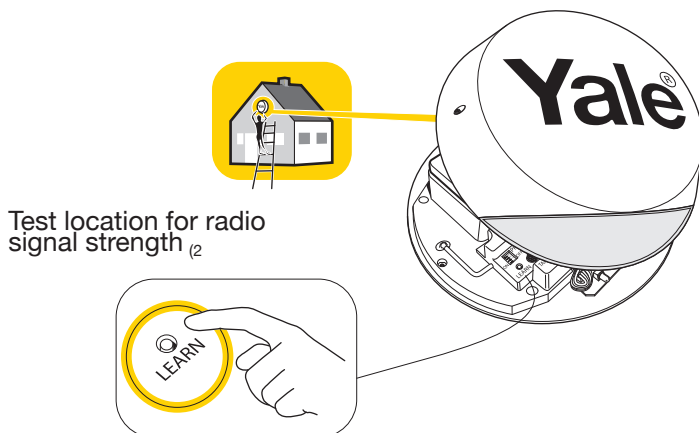

(ES) Por favor, consultar el manual de instrucciones de Yale Sync Smart Home Alarm para lo siguiente: Añadir este dispositivo a tu alarma, instalación, cambio de pilas y preguntas frecuentes. Para la descarga del manual puedes visitar www.yalelock.com/smart-living

i

1 Pair (1)

(1 (DE) Verbinden - (FR) Appairez - (IT) Associazione - (ES) Vincular.

2

Test location for radio
signal strength (2)

(2 (DE) Teste die Signalstärke am geplanten Standort - (FR) Testez la portée du signal dans les
emplacements envisagés - (IT) Verifica la potenza del segnale nella posizione prescelta -
(ES) Comprueba la ubicación para una correcta señal de radio.