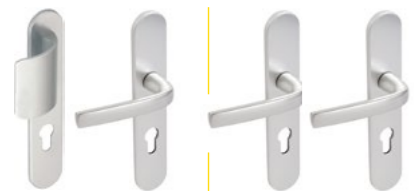

Portes palières blindées pour appartement

The world's favourite lock since 1843

Avec Yalta, découvrez la sécurité certifiée **A2P BP1** et un large choix de modèles et finitions pour une porte qui vous ressemble.

Finition lisse en intérieur

Finitions extérieures

Finitions Moulures (en option)

Moulures v.1

Moulures v.2

Moulures v.3

Finitions Contemporaines (en option)

Rainurée v.1

Rainurée v.2

Rainurée v.3

Equipements

DE SÉRIE Béquillage LOGIO

Fixe / Mobile

OU

Mobile / Mobile

Argent

Champagne

EN OPTION Béquillage blindé SECUMAX ONE

Fixe / Mobile

OU

Mobile / Mobile

Argent

Doré clair

Entrebâilleur