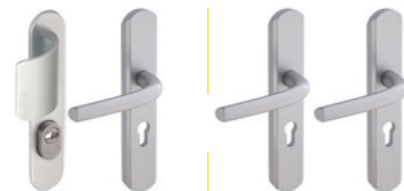

Rainurée v.2

Rainurée v.3

Equipements

DE SÉRIE Béquillage LOGIO

Fixe / Mobile

OU

Mobile / Mobile

Argent

Champagne

EN OPTION Béquillage blindé SECUMAX ONE

Fixe / Mobile

OU

Mobile / Mobile

Argent

Doré clair

Entrebâilleur