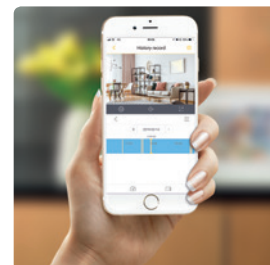

Non perdere mai un momento

Rilevazione di movimento e notifiche in tempo reale attraverso l'applicazione Yale View.

Totale tranquillità

A casa o fuori casa, usa l'audio bidirezionale per ascoltare e rispondere ai tuoi cari e ai tuoi amici animali.

Controllo tramite App

L'applicazione Yale View ti permette di controllare la tua telecamera e di vedere in tempo reale la tua casa da qualsiasi luogo tramite il tuo smartphone o tablet (necessaria una connessione WiFi o 3G/4G).

Visualizzazione in tempo reale

Mascheramento delle immagini

Conversazione in tempo reale

Ricerca intelligente

Ricerca intelligente

Visualizza ciò che è importante sulla sequenza temporale con la nostra funzione di ricerca intelligente.