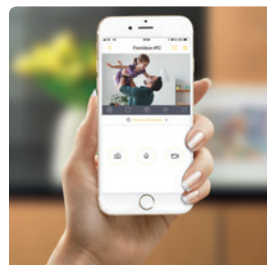

Non perdere mai un momento

Rilevazione di movimento e notifiche in tempo reale attraverso l'applicazione Yale View.

Totale tranquillità

A casa o fuori casa, usa l'audio bidirezionale per ascoltare e rispondere ai tuoi cari e ai tuoi amici animali.

Controllo tramite App

L'applicazione Yale View ti permette di controllare la tua telecamera e di vedere in tempo reale la tua casa da qualsiasi luogo tramite il tuo smartphone o tablet (necessaria una connessione WiFi o 3G/4G).

Visualizzazione in tempo reale

Mascheramento delle immagini

Conversazione in tempo reale

Ricerca intelligente

Ricerca intelligente

Visualizza ciò che è importante sulla sequenza temporale con la nostra funzione di ricerca intelligente.