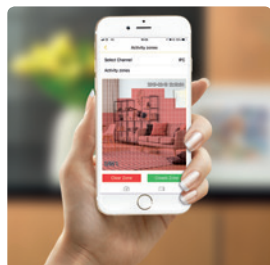

Mascheramento delle immagini