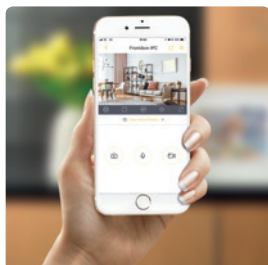

Visualizzazione in tempo reale

Configura e controlla la tua telecamera WiFi da interno tramite l'applicazione Yale View. I tuoi occhi sulla tua casa con la qualità delle immagini in 1080p da qualunque luogo ti trovi.

Non perdere mai un momento

Rilevazione di movimento e notifiche in tempo reale attraverso l'applicazione Yale View.

Totale tranquillità

A casa o fuori casa, usa l'audio bidirezionale per ascoltare e rispondere ai tuoi cari e ai tuoi amici animali.

Controllo tramite App

L'applicazione Yale View ti permette di controllare la tua telecamera e di vedere in tempo reale la tua casa da qualsiasi luogo tramite il tuo smartphone o tablet (necessaria una connessione WiFi o 3G/4G).