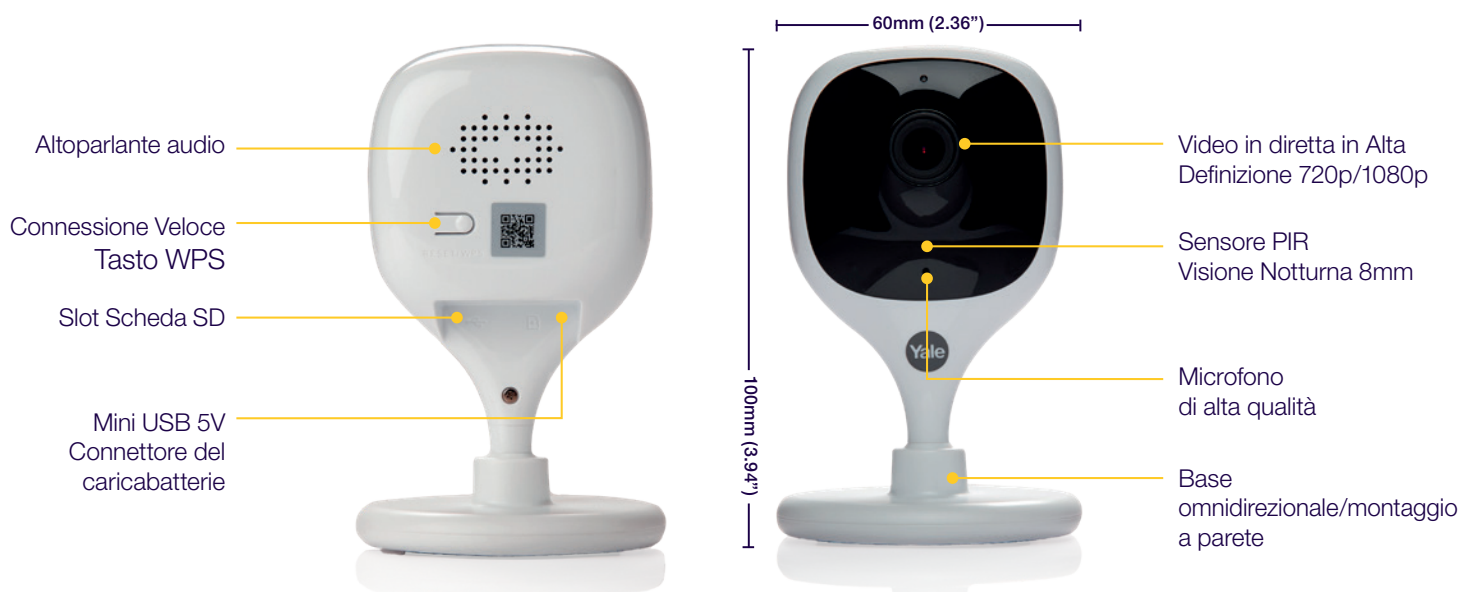

www.yalelock.it/smartliving