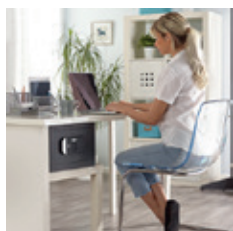

Sejf lze otevřít nejen prostřednictvím ověření otisku prstu, ale také po zadání PIN kódu nebo použitím mechanického klíče. Takže máte k dispozici praktickou volbu tří způsobů ověření.

Využijte výhod kombinace rychlého otevření a zesílených plátů, které jsou odolné proti navrtání, a dveře sejfu vyřezané laserem, které zvyšují odolnost vůči pokusům o násilné vniknutí. Odrazují všechny nechtěné návštěvníky zablokováním zámku na jednu minutu po třech neúspěšných pokusech o otevření. Všechny produkty řady mají certifikát Sold Secured Silver Approved garantující maximální zabezpečení.

Ať už se jedná o váš fotoaparát pro zachycení vzácných okamžiků nebo vzácné rodinné památky, máme pro vás ten správný sejf pro jejich uložení.

Vysoké zabezpečení
s rychlým přístupem

Využijte výhod snadného otevření díky vestavěnému snímači otisků prstů a uchovávejte své cenné věci v bezpečí. Do paměti můžete uložit až 100 různých otisků prstů.

Moderní design vhodný
do vaší domácnosti.

Navíc jsou zde moderní funkce jako otevírání ověřením otisku prstu, automatické otevírání dvířek a LCD displej s klávesnicí pro rychlý přístup. Vnitřní háčky vám pomohou věci uvnitř uspořádat, zatímco díky osvětlení interiéru budete mít o všem dokonalý přehled.