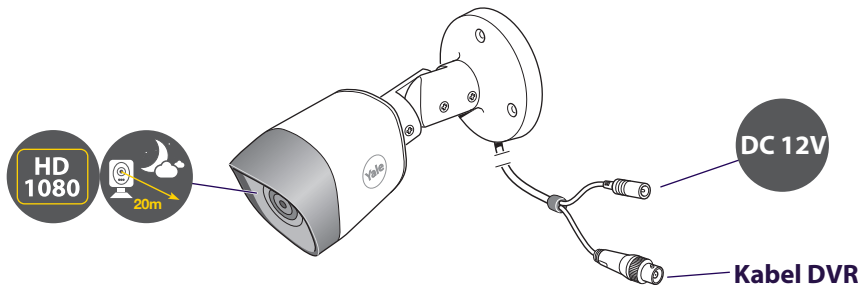

Kamera Smart Home CCTV

SV-ABFX-W-2

Instrukcja obsługi

Part of ASSA ABLOY

W opakowaniu

Konfiguracja

Montaż

FR: ... Message à destination des professionnels ...