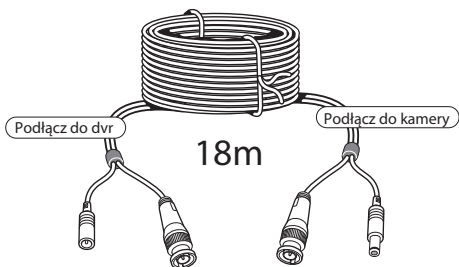

Kamera Smart Home CCTV

SV-ABFX-W-2

Instrukcja obsługi

Part of ASSA ABLOY

W opakowaniu

Konfiguracja

Montaż

FR: ... Message à destination des professionnels ...