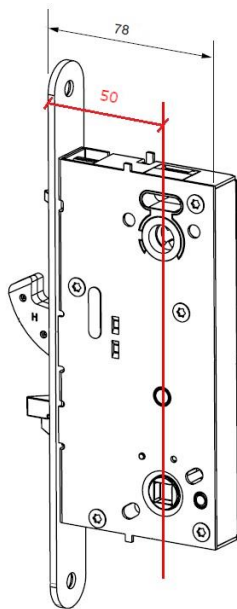

Mobiiliga avamine

- Mobiilirakendus Yale Smart Living Home
- Lukule lisada moodul. Paigaldada keskus (HUB), mis vajab võrgukaabliga internetti ja toidet. Keskuse kaugus lukust võib olla kuni 25m.
- Avamine ja lukustamine ning sissepääsu õiguste andmine ja kustutamine mobiilirakendusega
- Võimaldab anda ka ajalisi sissepääsu õigusi ning jälgida kasutamist

Kiip

Keskus (HUB) ja moodul

Yale Home rakendus

Trusted every day

Yale Doorman sobib Skandinaavia (ASSA ABLOY) tüüpi süvistusega uksele, mille lingi/südamiku tsentriava kaugus esiplaadist on 50mm.

Enne paigaldust veenduda ukse sobivuses vastavalt joonisele!