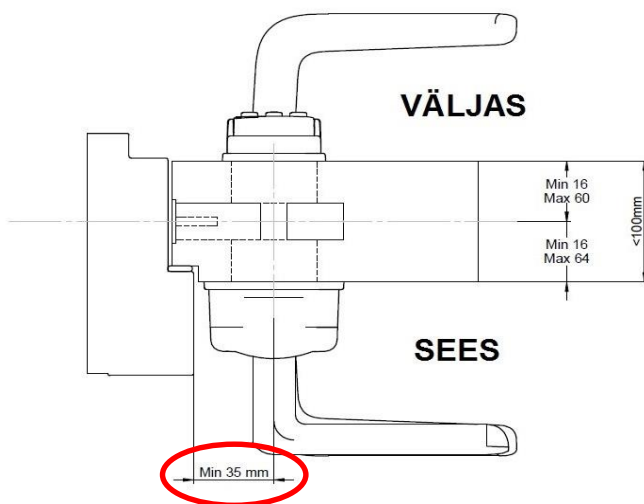

Kiip

Keskus (HUB) ja moodul

Yale Home rakendus

Trusted every day

Yale Doorman sobib Skandinaavia (ASSA ABLOY) tüüpi süvistusega uksele, mille lingi/südamiku tsentriava kaugus esiplaadist on 50mm.

Enne paigaldust veenduda ukse sobivuses vastavalt joonisele!